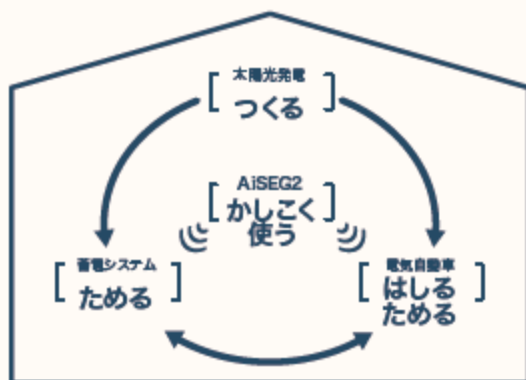

## V2H蓄電システム「eneplat」

Vehicle (車) to Home (家) の略で、電気自動車 (EV) やプラグインハイブリット車 (PHV) に搭載されているバッテリーで蓄えた電力を家庭で使用するシステムの総称です。

V2H蓄電システム「eneplat」は、日中、太陽光発電で生み出した電力を蓄電池または電気自動車に蓄え、夜間などに住宅内へ放電できる自家消費機能を搭載しています。また、蓄電池または電気自動車に蓄えた電力を、停電時のバックアップ用電源として住宅内で活用することもできます。